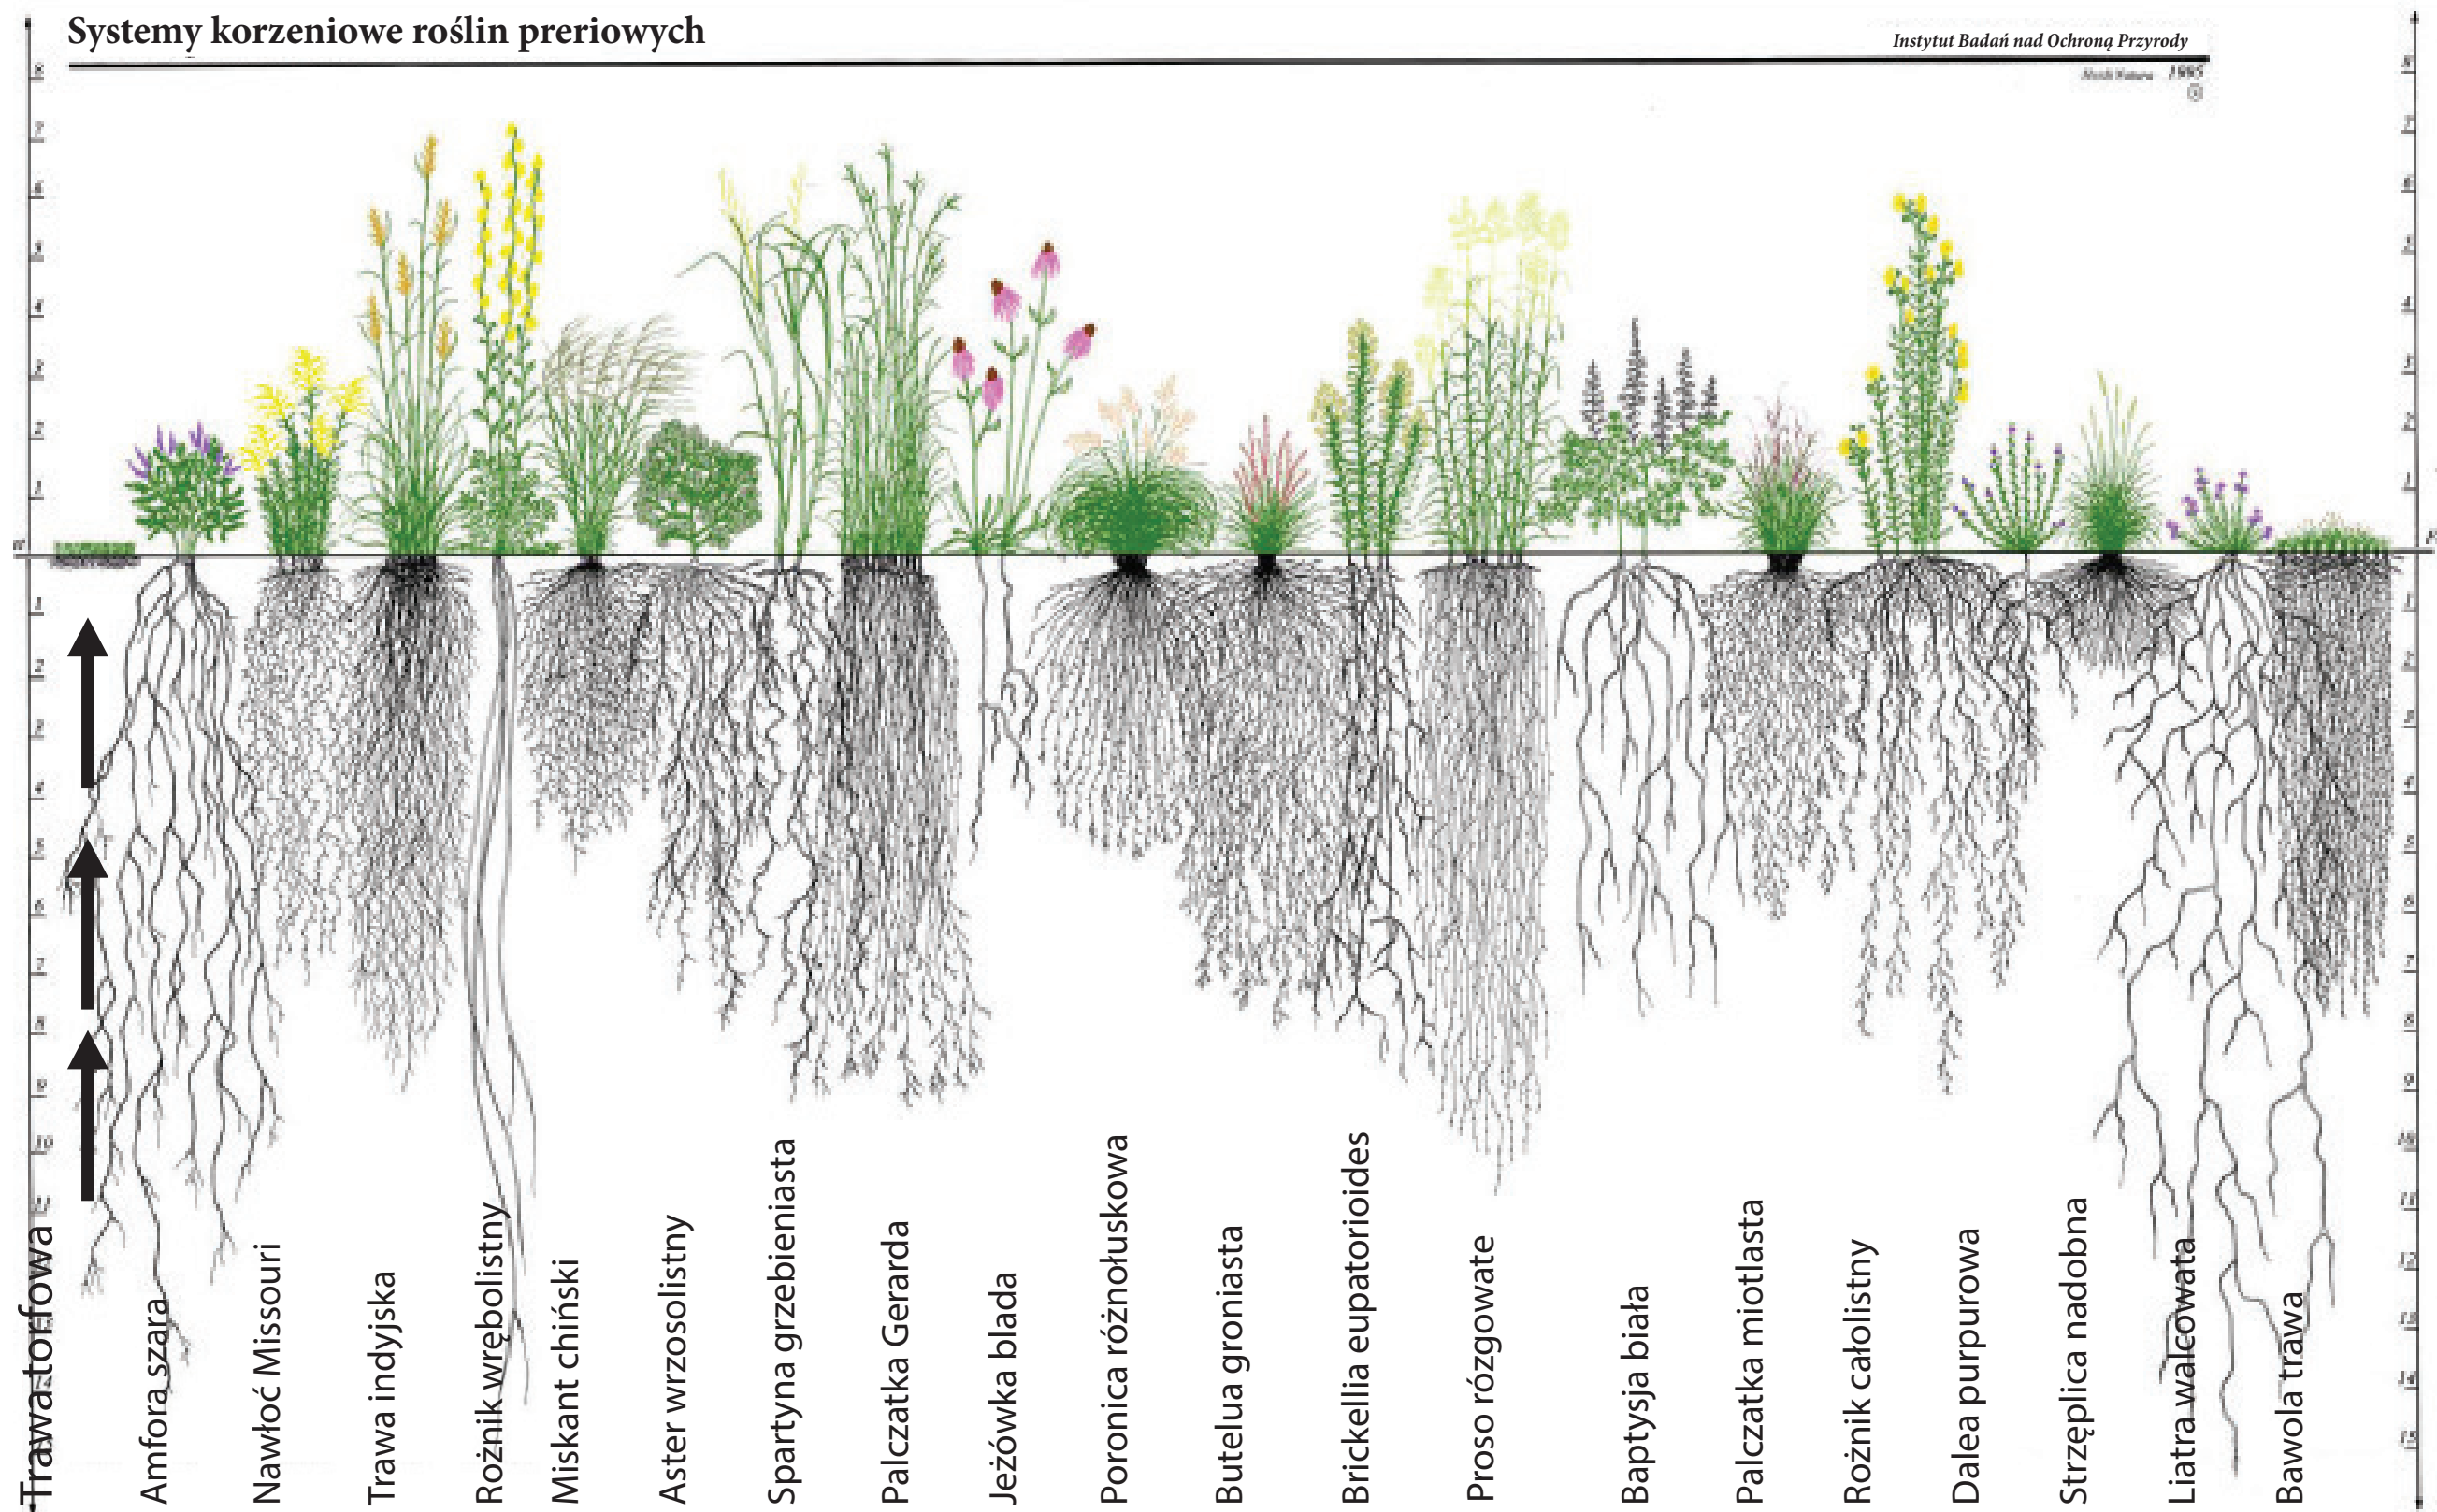

# Rośliny rodzime północnej części stanu Illinois

Rośliny rodzime na obrzeżach MCC posadzono wiosną 2023 roku. Zasadzono ponad 2 000 sadzonek z bryłką, które były doglądane przez naszych uczniów na kierunkach ogrodniczych na wiosennych zajęciach w szklarni.

Rośliny rodzime to rośliny naturalnie występujące w regionie, w którym wyewoluowały. Są one niewymagające i nie trzeba ich zbyt często podlewać, ponieważ są przystosowane do danego środowiska. Ich kwiaty produkują nektar dla owadów zapylających oraz zapewniają schronienie dla ssaków i ptaków. Dodatkowo ich orzechy, nasiona i owoce są niezbędnym pożywieniem dla wielu gatunków dzikich zwierząt. Korzenie tych roślin mogą zapobiegać erozji gleby i pomóc w zatrzymywaniu w niej wody.